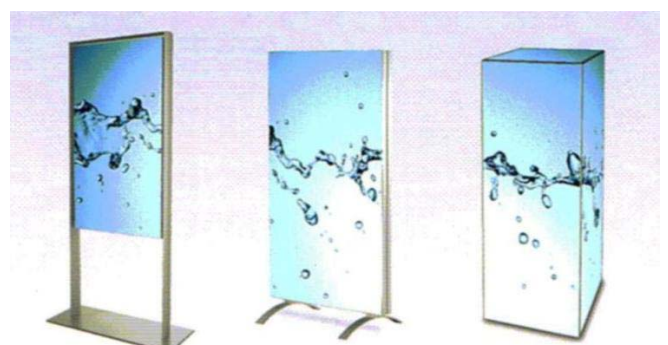

Zubehör nach Maß

Zu allen Profilen erhalten Sie das notwendige Zubehör wie Füße, Verbinder und Scharniere