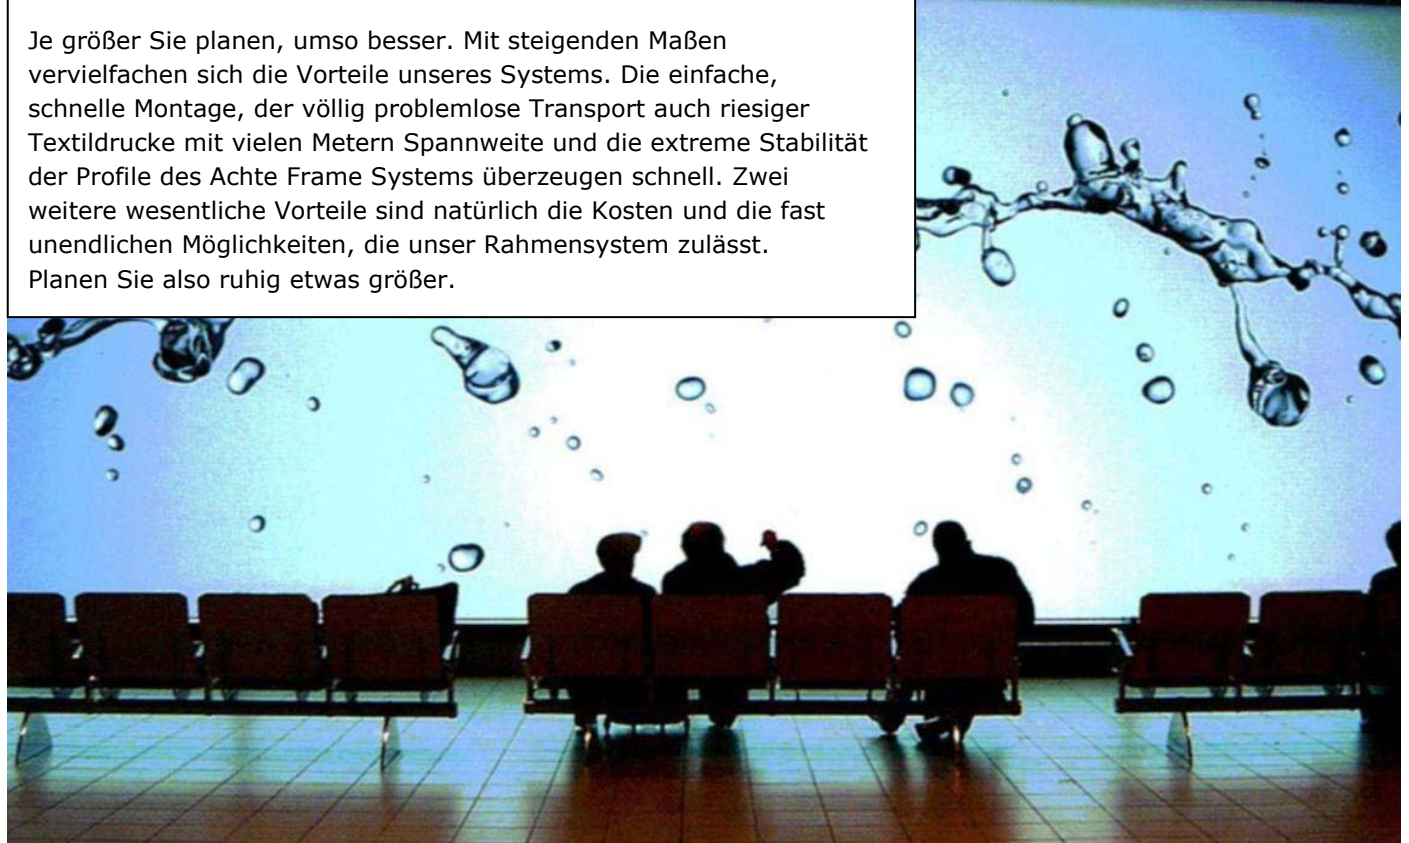

ACHTE Frame System

Bildpräsentation ■ Displays ■ Leuchtkästen ■ Messebau ■ Innenarchitektur

BAUGRÖßEN: JE GRÖßER UMSO BESSER

Je größer Sie planen, umso besser. Mit steigenden Maßen vervielfachen sich die Vorteile unseres Systems. Die einfache, schnelle Montage, der völlig problemlose Transport auch riesiger Textildrucke mit vielen Metern Spannweite und die extreme Stabilität der Profile des Achte Frame Systems überzeugen schnell. Zwei weitere wesentliche Vorteile sind natürlich die Kosten und die fast unendlichen Möglichkeiten, die unser Rahmensystem zulässt. Planen Sie also ruhig etwas größer.

3-D GESTALTUNG: FAST GRENZENLOSE MÖGLICHKEITEN

Mit dem Achte Frame System sind 3-D-Formen umsetzbar. Vom einfachen Würfel bis hin zum Bogen erlaubt die Konstruktion unserer Profile das Bauen in alle Richtungen. Selbst Formen wie Tonnen oder Säulen sind möglich. Besonders große und repräsentative dreidimensionale Säulen und Tore gehören zu den häufigsten Anwendungen mit unserem System, weil kein anderes solche einfach zu transportierenden Bauformen und Größen zulässt. Dabei stört kein sichtbarer Rahmen die Darstellung Ihres Corporate Designs - einfach ideal für Messen und Präsentationen.

Sie möchten Ihr Display drehbar?

Kein Problem. Auf Wunsch bauen wir Ihr Display aufmerksamkeitsstark mit Drehmotor und hinterleuchtet. Weitere Infos hierzu finden Sie im Infoblatt Leuchtkästen.